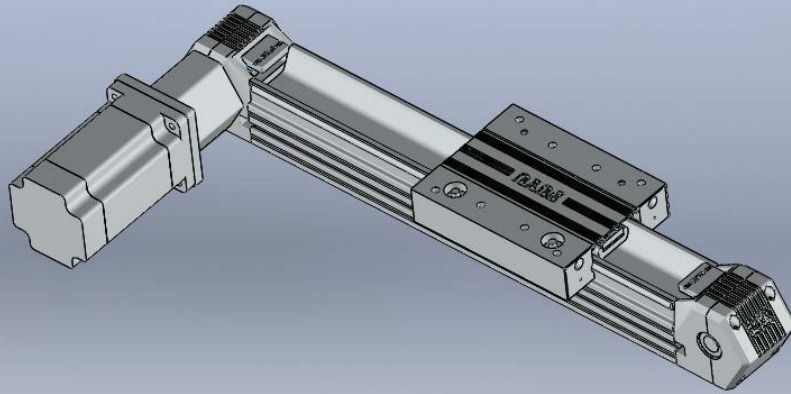

FPB50 电机连接方式

FPB50-L

FPB50-R

L: 电机左折 Motor Left Side

R: 电机右折 Motor Right Side

	1					2					3					4					5					6										
行程 stroke	50	100	150	200	250	300	350	400	450	500	550	600	650	700	750	800	850	900	950	1000	1050	1100	1150	1200	1250	1300	1350	1400	1450	1500	1550	1600	1650	1700	1750	1800
L	320	370	420	470	520	570	620	670	720	770	820	870	920	970	1020	1070	1120	1170	1220	1270	1320	1370	1420	1470	1520	1570	1620	1670	1720	1770	1820	1870	1920	1970	2020	2070
重量(KG)	4.45	4.58	4.72	4.85	4.98	5.12	5.25	5.38	5.51	5.65	5.78	5.91	6.05	6.18	6.31	6.45	6.58	6.71	6.84	6.98	7.11	7.24	7.38	7.51	7.64	7.78	7.91	8.04	8.17	8.31	8.44	8.57	8.71	8.84	8.97	9.1
行程 stroke	1850	1900	1950	2000	2050	2100	2150	2200	2250	2300	2350	2400	2450	2500	2550	2600	2650	2700	2750	2800	2850	2900	2950	3000	3050	3100	3150	3200	3250	3300	3350	3400	3450	3500	3550	3600
L	2120	2170	2220	2270	2320	2370	2420	2470	2520	2570	2620	2670	2720	2770	2820	2870	2920	2970	3020	3070	3120	3170	3220	3270	3320	3370	3420	3470	3520	3570	3620	3670	3720	3770	3820	3870
重量(KG)	9.24	9.37	9.5	9.64	9.77	9.9	10.04	10.17	10.3	10.44	10.57	10.7	10.83	10.97	11.1	11.23	11.37	11.5	11.63	11.77	11.9	12.03	12.16	12.3	12.43	12.56	12.7	12.83	12.96	13.1	13.23	13.36	13.49	13.63	13.76	13.89