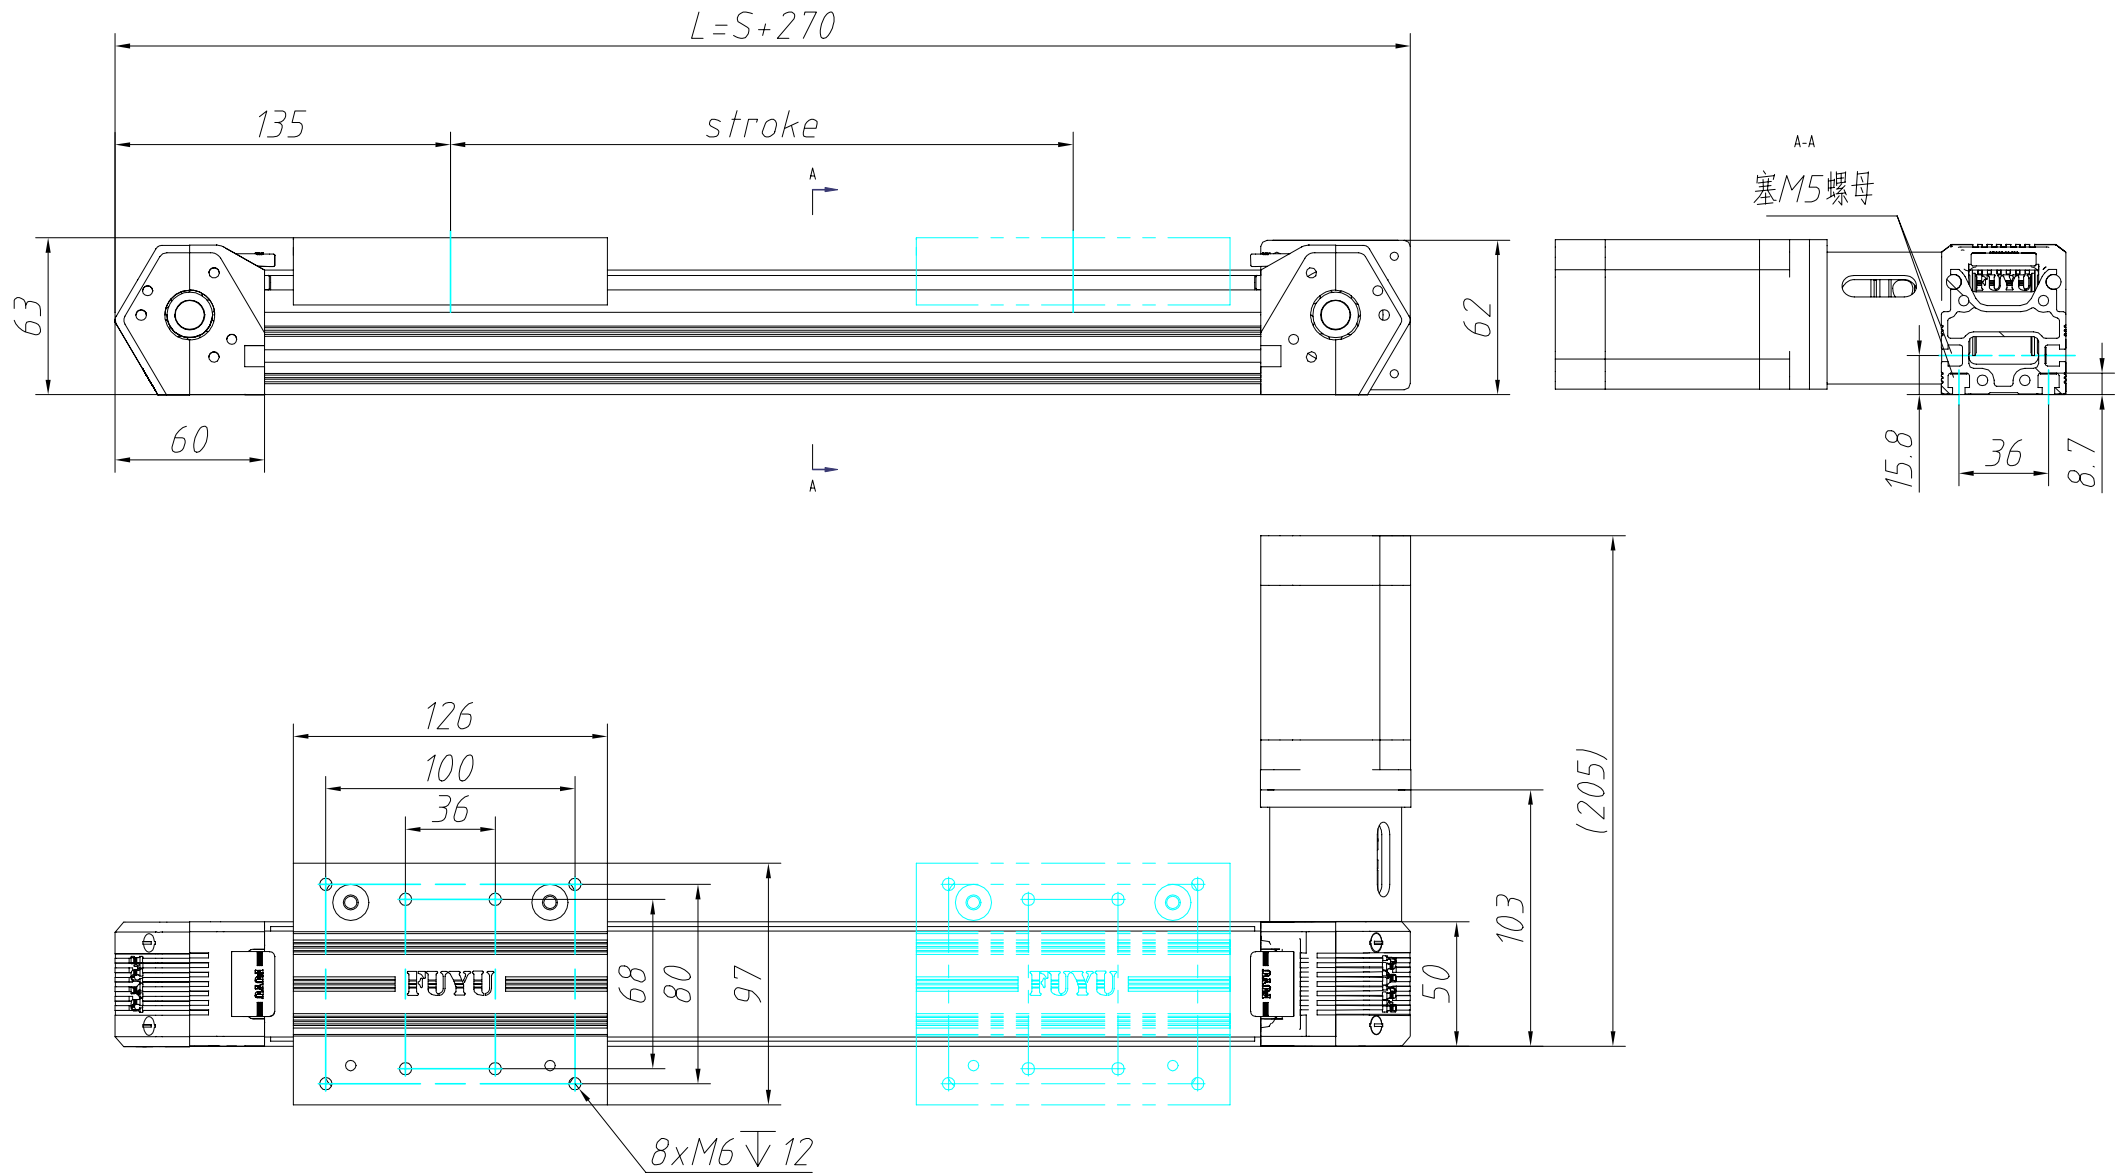

1					2					3					4					5					6										
行程 stroke	50	100	150	200	250	300	350	400	450	500	550	600	650	700	750	800	850	900	950	1000	1050	1100	1150	1200	1250	1300	1350	1400	1450	1500	1550	1600	1650	1700	1750	1800
L	320	370	420	470	520	570	620	670	720	770	820	870	920	970	1020	1070	1120	1170	1220	1270	1320	1370	1420	1470	1520	1570	1620	1670	1720	1770	1820	1870	1920	1970	2020	2070
重量(KG)	4.45	4.58	4.72	4.85	4.98	5.12	5.25	5.38	5.51	5.65	5.78	5.91	6.05	6.18	6.31	6.45	6.58	6.71	6.84	6.98	7.11	7.24	7.38	7.51	7.64	7.78	7.91	8.04	8.17	8.31	8.44	8.57	8.71	8.84	8.97	9.1
行程 stroke	1850	1900	1950	2000	2050	2100	2150	2200	2250	2300	2350	2400	2450	2500	2550	2600	2650	2700	2750	2800	2850	2900	2950	3000	3050	3100	3150	3200	3250	3300	3350	3400	3450	3500	3550	3600
L	2120	2170	2220	2270	2320	2370	2420	2470	2520	2570	2620	2670	2720	2770	2820	2870	2920	2970	3020	3070	3120	3170	3220	3270	3320	3370	3420	3470	3520	3570	3620	3670	3720	3770	3820	3870
重量(KG)	9.24	9.37	9.5	9.64	9.77	9.9	10.04	10.17	10.3	10.44	10.57	10.7	10.83	10.97	11.1	11.23	11.37	11.5	11.63	11.77	11.9	12.03	12.16	12.3	12.43	12.56	12.7	12.83	12.96	13.1	13.23	13.36	13.49	13.63	13.76	13.89

L 馬達左折 Motor Left Side