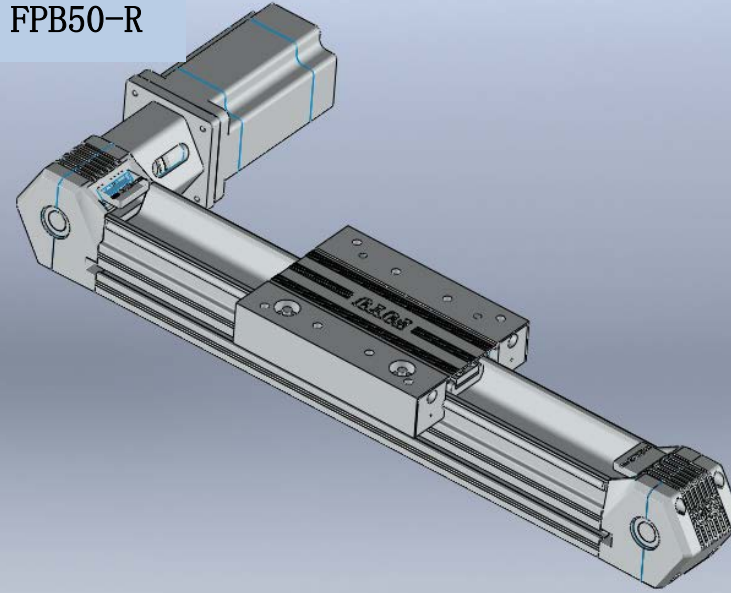

FPB50 电机连接方式

FPB50-L

FPB50-R

L: 电机左折 Motor Left Side

R: 电机右折 Motor Right Side

	1					2					3					4					5					6										
行程 stroke	50	100	150	200	250	300	350	400	450	500	550	600	650	700	750	800	850	900	950	1000	1050	1100	1150	1200	1250	1300	1350	1400	1450	1500	1550	1600	1650	1700	1750	1800
L	320	370	420	470	520	570	620	670	720	770	820	870	920	970	1020	1070	1120	1170	1220	1270	1320	1370	1420	1470	1520	1570	1620	1670	1720	1770	1820	1870	1920	1970	2020	2070
重量(KG)	4.45	4.58	4.72	4.85	4.98	5.12	5.25	5.38	5.51	5.65	5.78	5.91	6.05	6.18	6.31	6.45	6.58	6.71	6.84	6.98	7.11	7.24	7.38	7.51	7.64	7.78	7.91	8.04	8.17	8.31	8.44	8.57	8.71	8.84	8.97	9.1
行程 stroke	1850	1900	1950	2000	2050	2100	2150	2200	2250	2300	2350	2400	2450	2500	2550	2600	2650	2700	2750	2800	2850	2900	2950	3000	3050	3100	3150	3200	3250	3300	3350	3400	3450	3500	3550	3600
L	2120	2170	2220	2270	2320	2370	2420	2470	2520	2570	2620	2670	2720	2770	2820	2870	2920	2970	3020	3070	3120	3170	3220	3270	3320	3370	3420	3470	3520	3570	3620	3670	3720	3770	3820	3870
重量(KG)	9.24	9.37	9.5	9.64	9.77	9.9	10.04	10.17	10.3	10.44	10.57	10.7	10.83	10.97	11.1	11.23	11.37	11.5	11.63	11.77	11.9	12.03	12.16	12.3	12.43	12.56	12.7	12.83	12.96	13.1	13.23	13.36	13.49	13.63	13.76	13.89

R 馬達右折 Motor Right Side