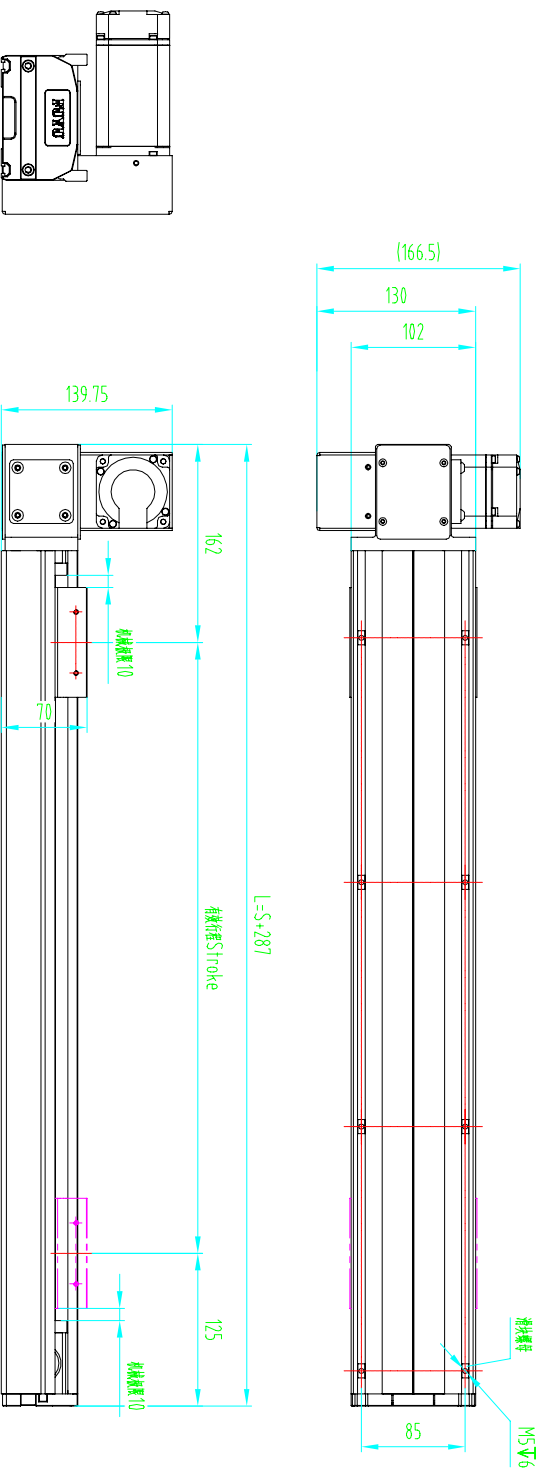

A	1						2						3						4						5						6						
	50	100	150	200	250	300	350	400	450	500	550	600	650	700	750	800	850	900	950	1000	1050	1100	1150	1200	1250	1300	1350	1400	1450	1500	1550	1600	1650	1700	1750	1800	1850
有效行程Stroke	50	100	150	200	250	300	350	400	450	500	550	600	650	700	750	800	850	900	950	1000	1050	1100	1150	1200	1250	1300	1350	1400	1450	1500	1550	1600	1650	1700	1750	1800	1850
L	337	387	437	487	537	587	637	687	737	787	837	887	937	987	1037	1087	1137	1187	1237	1287	1337	1387	1437	1487	1537	1587	1637	1687	1737	1787	1837	1887	1937	1987	2037	2087	2137
重量KG	6.81	7.45	7.49	7.83	8.17	8.51	8.85	9.19	9.53	9.87	10.21	10.55	10.89	11.23	11.57	11.91	12.25	12.59	12.93	13.27	13.61	13.95	14.29	14.63	14.97	15.31	15.65	15.99	16.33	16.67	17.01	17.35	17.69	18.03	18.37	18.71	19.05
有效行程Stroke	1900	1950	2000	2050	2100	2150	2200	2250	2300	2350	2400	2450	2500	2550	2600	2650	2700	2750	2800	2850	2900	2950	3000	3050	3100	3150	3200	3250	3300	3350	3400	3450	3500				
L	2187	2237	2287	2337	2387	2437	2487	2537	2587	2637	2687	2737	2787	2837	2887	2937	2987	3037	3087	3137	3187	3237	3287	3337	3387	3437	3487	3537	3587	3637	3687	3737	3787				
重量KG	19.39	19.73	20.07	20.41	20.75	21.09	21.43	21.77	22.11	22.45	22.79	23.13	23.47	23.81	24.15	24.49	24.83	25.17	25.51	25.85	26.19	26.53	26.87	27.21	27.55	27.89	28.23	28.57	28.91	29.25	29.59	29.93	30.27				

LU 馬達左上折 Motor Left Upper Side

F

E

D

C

B

A

F

E

D

C

B

A

1 2

3

4

5

6