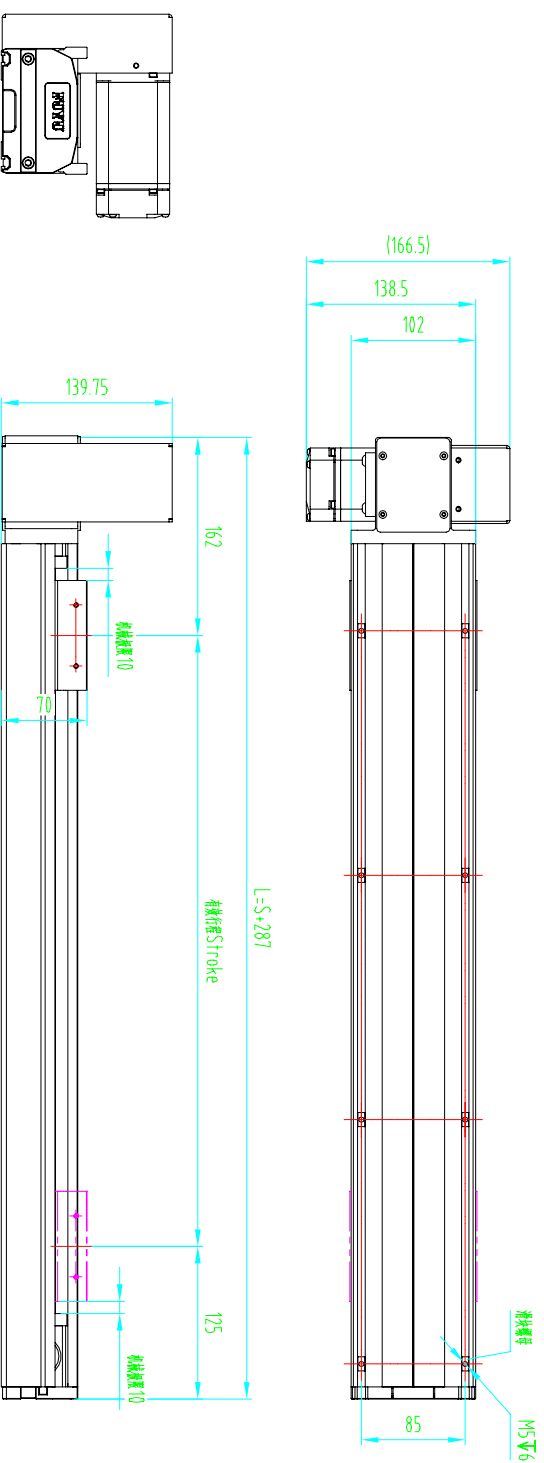

A	1					2					3					4					5					6											
	50	100	150	200	250	300	350	400	450	500	550	600	650	700	750	800	850	900	950	1000	1050	1100	1150	1200	1250	1300	1350	1400	1450	1500	1550	1600	1650	1700	1750	1800	1850
有效行程Stroke	337	387	437	487	537	587	637	687	737	787	837	887	937	987	1037	1087	1137	1187	1237	1287	1337	1387	1437	1487	1537	1587	1637	1687	1737	1787	1837	1887	1937	1987	2037	2087	2137
L	6.81	7.45	7.49	7.83	8.17	8.51	8.85	9.19	9.53	9.87	10.21	10.55	10.89	11.23	11.57	11.91	12.25	12.59	12.93	13.27	13.61	13.95	14.29	14.63	14.97	15.31	15.65	15.99	16.33	16.67	17.01	17.35	17.69	18.03	18.37	18.71	19.05
有效行程Stroke	1900	1950	2000	2050	2100	2150	2200	2250	2300	2350	2400	2450	2500	2550	2600	2650	2700	2750	2800	2850	2900	2950	3000	3050	3100	3150	3200	3250	3300	3350	3400	3450	3500				
L	2187	2237	2287	2337	2387	2437	2487	2537	2587	2637	2687	2737	2787	2837	2887	2937	2987	3037	3087	3137	3187	3237	3287	3337	3387	3437	3487	3537	3587	3637	3687	3737	3787				
重量KG	19.39	19.73	20.07	20.41	20.75	21.09	21.43	21.77	22.11	22.45	22.79	23.13	23.47	23.81	24.15	24.49	24.83	25.17	25.51	25.85	26.19	26.53	26.87	27.21	27.55	27.89	28.23	28.57	28.91	29.25	29.59	29.93	30.27				

RU 馬達右上折 Motor Right Upper Side

F

E

D

C

B

A

F

E

D

C

B

A

1 2

3

4

5

6