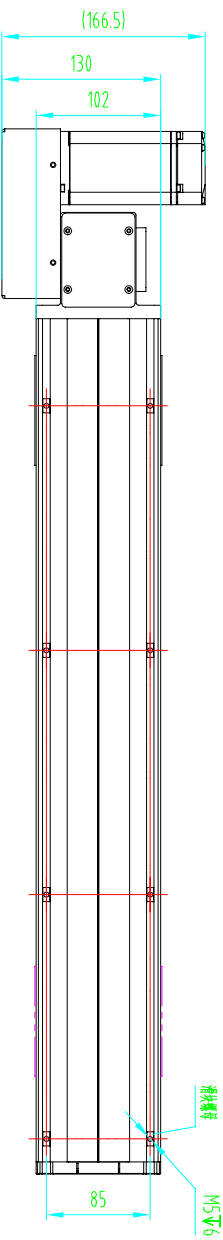

	1										2										3										4										5										6									
有效行程Stroke	50	100	150	200	250	300	350	400	450	500	550	600	650	700	750	800	850	900	950	1000	1050	1100	1150	1200	1250	1300	1350	1400	1450	1500	1550	1600	1650	1700	1750	1800	1850																							
L	4.05.5	4.55.5	5.05.5	5.55.5	6.05.5	6.55.5	7.05.5	7.55.5	8.05.5	8.55.5	9.05.5	9.55.5	10.05.5	10.55.5	11.05.5	11.55.5	12.05.5	12.55.5	13.05.5	13.55.5	14.05.5	14.55.5	15.05.5	15.55.5	16.05.5	16.55.5	17.05.5	17.55.5	18.05.5	18.55.5	19.05.5	19.55.5	20.05.5	20.55.5	21.05.5	21.55.5	22.05.5																							
重量KG	6.81	7.45	7.49	7.83	8.17	8.51	8.85	9.19	9.53	9.87	10.21	10.55	10.89	11.23	11.57	11.91	12.25	12.59	12.93	13.27	13.61	13.95	14.29	14.63	14.97	15.31	15.65	15.99	16.33	16.67	17.01	17.35	17.69	18.03	18.37	18.71	19.05																							
有效行程Stroke	1900	1950	2000	2050	2100	2150	2200	2250	2300	2350	2400	2450	2500	2550	2600	2650	2700	2750	2800	2850	2900	2950	3000	3050	3100	3150	3200	3250	3300	3350	3400	3450	3500																											
L	2255	52305	52355	52405	52455	52505	52555	52605	52655	52705	52755	52805	52855	52905	52955	53005	53055	53105	53155	53205	53255	53305	53355	53405	53455	53505	53555	53605	53655	53705	53755	53805	53855																											
重量KG	19.39	19.73	20.07	20.41	20.75	21.09	21.43	21.77	22.11	22.45	22.79	23.13	23.47	23.81	24.15	24.49	24.83	25.17	25.51	25.85	26.19	26.53	26.87	27.21	27.55	27.89	28.23	28.57	28.91	29.25	29.59	29.93	30.27																											

# L 馬達左折 Motor Left Side

F

E

D

C

B

A

F