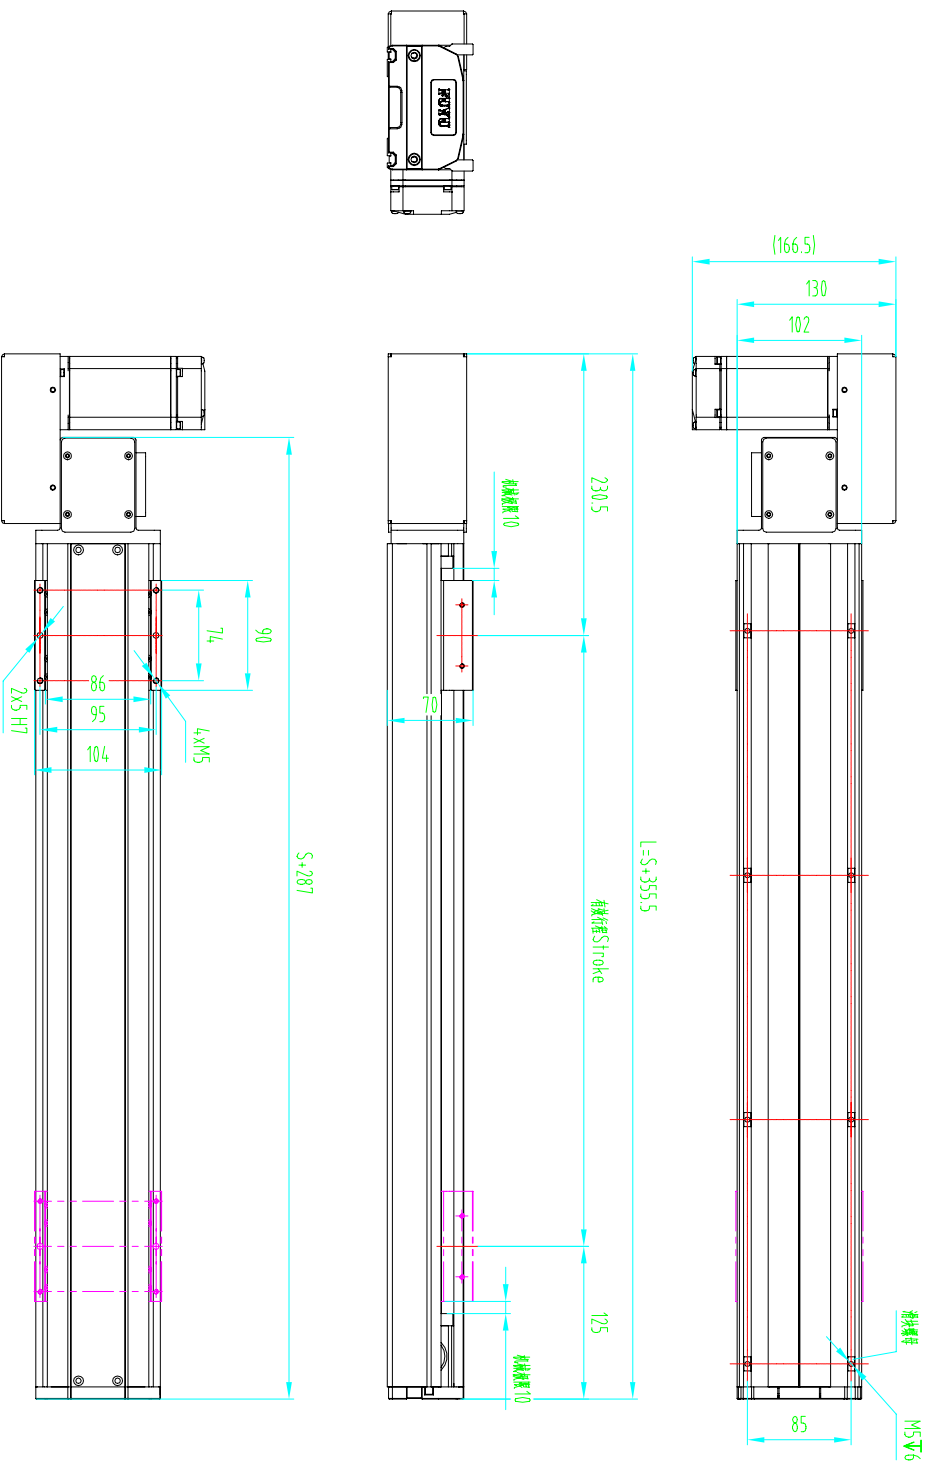

1										2										3										4										5										6									
有效行程Stroke	50	100	150	200	250	300	350	400	450	500	550	600	650	700	750	800	850	900	950	1000	1050	1100	1150	1200	1250	1300	1350	1400	1450	1500	1550	1600	1650	1700	1750	1800	1850																							
L	4.05.5	4.55.5	5.05.5	5.55.5	6.05.5	6.55.5	7.05.5	7.55.5	8.05.5	8.55.5	9.05.5	9.55.5	10.05.5	10.55.5	11.05.5	11.55.5	12.05.5	12.55.5	13.05.5	13.55.5	14.05.5	14.55.5	15.05.5	15.55.5	16.05.5	16.55.5	17.05.5	17.55.5	18.05.5	18.55.5	19.05.5	19.55.5	20.05.5	20.55.5	21.05.5	21.55.5	22.05.5																							
重量KG	6.81	7.45	7.49	7.83	8.17	8.51	8.85	9.19	9.53	9.87	10.21	10.55	10.89	11.23	11.57	11.91	12.25	12.59	12.93	13.27	13.61	13.95	14.29	14.63	14.97	15.31	15.65	15.99	16.33	16.67	17.01	17.35	17.69	18.03	18.37	18.71	19.05																							
有效行程Stroke	1900	1950	2000	2050	2100	2150	2200	2250	2300	2350	2400	2450	2500	2550	2600	2650	2700	2750	2800	2850	2900	2950	3000	3050	3100	3150	3200	3250	3300	3350	3400	3450	3500																											
L	2255	52305	52355	52405	52455	52505	52555	52605	52655	52705	52755	52805	52855	52905	52955	53005	53055	53105	53155	53205	53255	53305	53355	53405	53455	53505	53555	53605	53655	53705	53755	53805	53855																											
重量KG	19.39	19.73	20.07	20.41	20.75	21.09	21.43	21.77	22.11	22.45	22.79	23.13	23.47	23.81	24.15	24.49	24.83	25.17	25.51	25.85	26.19	26.53	26.87	27.21	27.55	27.89	28.23	28.57	28.91	29.25	29.59	29.93	30.27																											

R 馬達右折 Motor Right Side

F

2

3

4

5

6

F

E

D

C

B

A