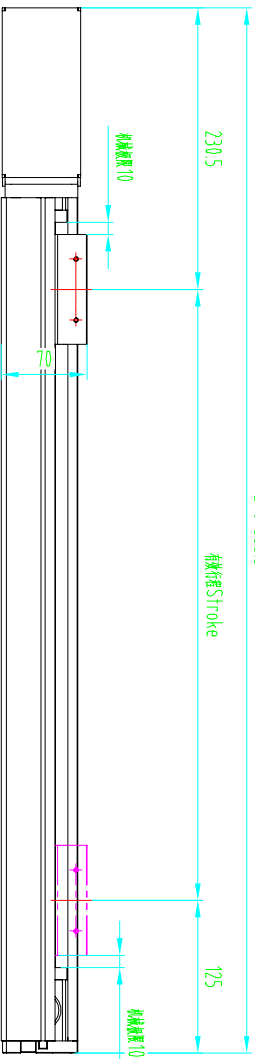

1										2										3										4										5										6									
有效行程Stroke	50	100	150	200	250	300	350	400	450	500	550	600	650	700	750	800	850	900	950	1000	1050	1100	1150	1200	1250	1300	1350	1400	1450	1500	1550	1600	1650	1700	1750	1800	1850																							
L	4.05.5	4.55.5	5.05.5	5.55.5	6.05.5	6.55.5	7.05.5	7.55.5	8.05.5	8.55.5	9.05.5	9.55.5	10.05.5	10.55.5	11.05.5	11.55.5	12.05.5	12.55.5	13.05.5	13.55.5	14.05.5	14.55.5	15.05.5	15.55.5	16.05.5	16.55.5	17.05.5	17.55.5	18.05.5	18.55.5	19.05.5	19.55.5	20.05.5	20.55.5	21.05.5	21.55.5	22.05.5																							
重量KG	6.81	7.45	7.49	7.83	8.17	8.51	8.85	9.19	9.53	9.87	10.21	10.55	10.89	11.23	11.57	11.91	12.25	12.59	12.93	13.27	13.61	13.95	14.29	14.63	14.97	15.31	15.65	15.99	16.33	16.67	17.01	17.35	17.69	18.03	18.37	18.71	19.05																							
有效行程Stroke	1900	1950	2000	2050	2100	2150	2200	2250	2300	2350	2400	2450	2500	2550	2600	2650	2700	2750	2800	2850	2900	2950	3000	3050	3100	3150	3200	3250	3300	3350	3400	3450	3500																											
L	2255	52305	52355	52405	52455	52505	52555	52605	52655	52705	52755	52805	52855	52905	52955	53005	53055	53105	53155	53205	53255	53305	53355	53405	53455	53505	53555	53605	53655	53705	53755	53805	53855																											
重量KG	19.39	19.73	20.07	20.41	20.75	21.09	21.43	21.77	22.11	22.45	22.79	23.13	23.47	23.81	24.15	24.49	24.83	25.17	25.51	25.85	26.19	26.53	26.87	27.21	27.55	27.89	28.23	28.57	28.91	29.25	29.59	29.93	30.27																											

R 馬達右折 Motor Right Side

F

2

3

4

5

6

F

E

D

C

B

A