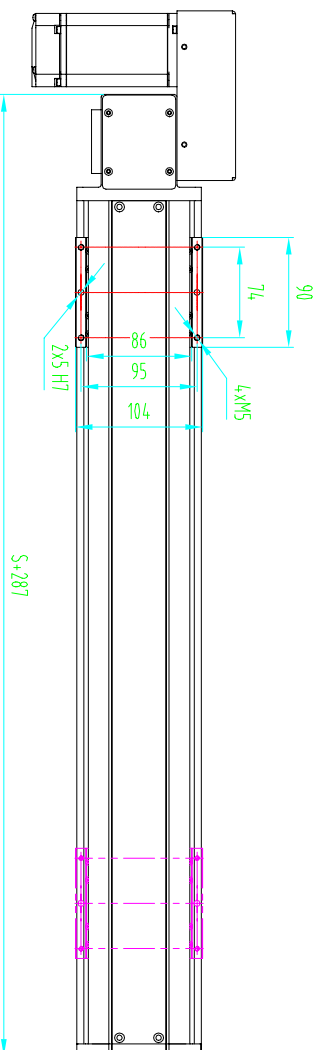

	1										2										3										4										5										6									
有效行程Stroke	50	100	150	200	250	300	350	400	450	500	550	600	650	700	750	800	850	900	950	1000	1050	1100	1150	1200	1250	1300	1350	1400	1450	1500	1550	1600	1650	1700	1750	1800	1850																							
L	4.05.5	4.55.5	5.05.5	5.55.5	6.05.5	6.55.5	7.05.5	7.55.5	8.05.5	8.55.5	9.05.5	9.55.5	10.05.5	10.55.5	11.05.5	11.55.5	12.05.5	12.55.5	13.05.5	13.55.5	14.05.5	14.55.5	15.05.5	15.55.5	16.05.5	16.55.5	17.05.5	17.55.5	18.05.5	18.55.5	19.05.5	19.55.5	20.05.5	20.55.5	21.05.5	21.55.5	22.05.5																							
重量KG	6.81	7.45	7.49	7.83	8.17	8.51	8.85	9.19	9.53	9.87	10.21	10.55	10.89	11.23	11.57	11.91	12.25	12.59	12.93	13.27	13.61	13.95	14.29	14.63	14.97	15.31	15.65	15.99	16.33	16.67	17.01	17.35	17.69	18.03	18.37	18.71	19.05																							
有效行程Stroke	1900	1950	2000	2050	2100	2150	2200	2250	2300	2350	2400	2450	2500	2550	2600	2650	2700	2750	2800	2850	2900	2950	3000	3050	3100	3150	3200	3250	3300	3350	3400	3450	3500																											
L	2255	52305	52355	52405	52455	52505	52555	52605	52655	52705	52755	52805	52855	52905	52955	53005	53055	53105	53155	53205	53255	53305	53355	53405	53455	53505	53555	53605	53655	53705	53755	53805	53855																											
重量KG	19.39	19.73	20.07	20.41	20.75	21.09	21.43	21.77	22.11	22.45	22.79	23.13	23.47	23.81	24.15	24.49	24.83	25.17	25.51	25.85	26.19	26.53	26.87	27.21	27.55	27.89	28.23	28.57	28.91	29.25	29.59	29.93	30.27																											

# L 馬達左折 Motor Left Side

F

E

D

C

B

A

F