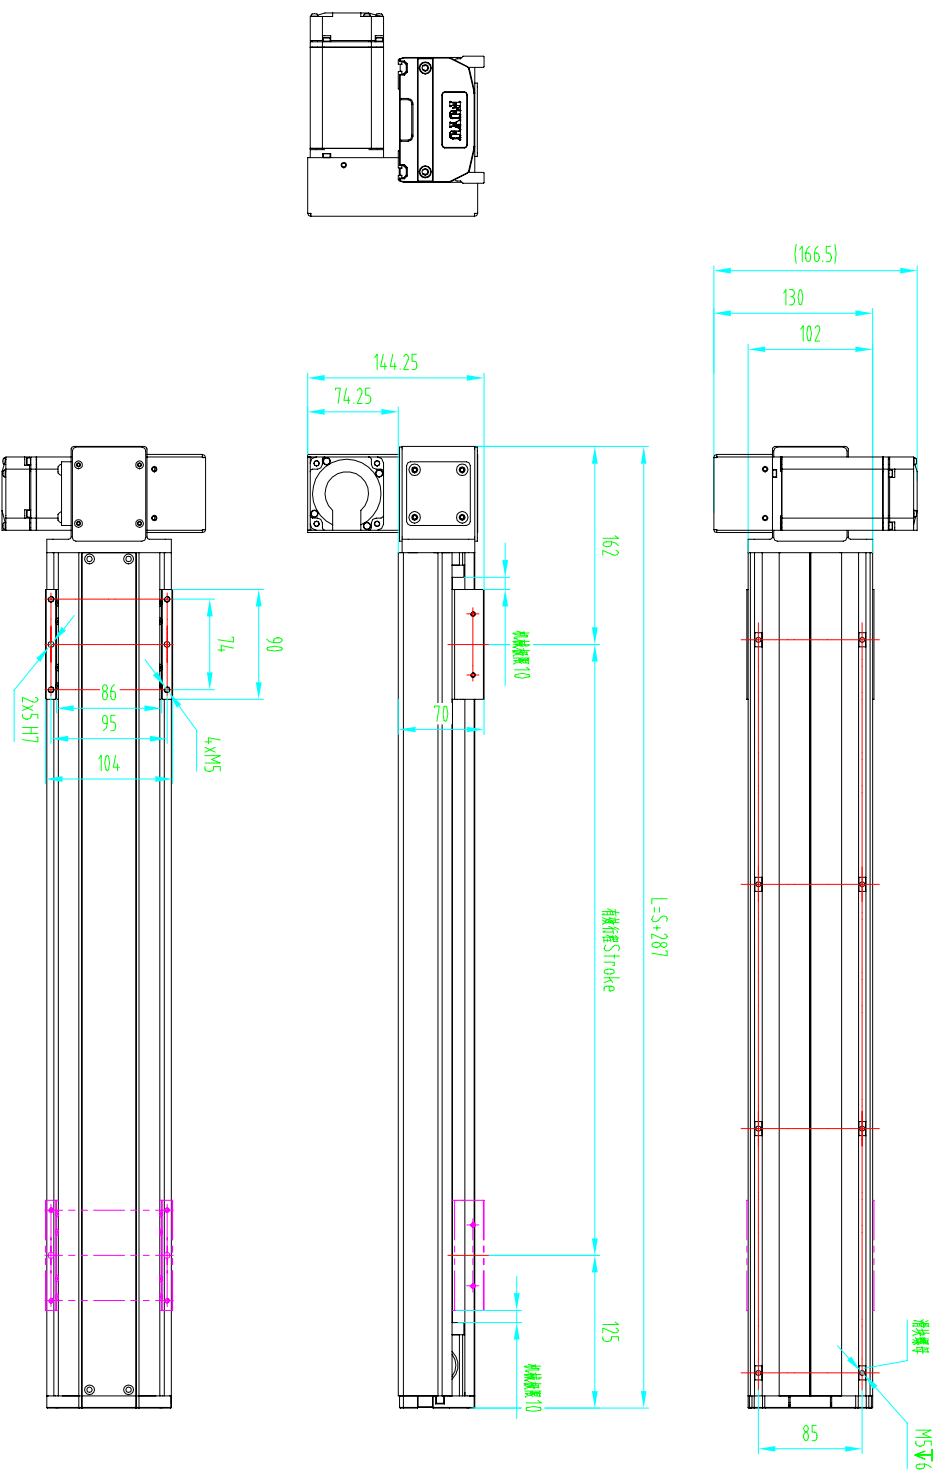

A	1										2										3										4										5										6									
	50	100	150	200	250	300	350	400	450	500	550	600	650	700	750	800	850	900	950	1000	1050	1100	1150	1200	1250	1300	1350	1400	1450	1500	1550	1600	1650	1700	1750	1800	1850																							
有效行程Stroke	337	387	437	487	537	587	637	687	737	787	837	887	937	987	1037	1087	1137	1187	1237	1287	1337	1387	1437	1487	1537	1587	1637	1687	1737	1787	1837	1887	1937	1987	2037	2087	2137																							
L	6.81	7.45	7.49	7.83	8.17	8.51	8.85	9.19	9.53	9.87	10.21	10.55	10.89	11.23	11.57	11.91	12.25	12.59	12.93	13.27	13.61	13.95	14.29	14.63	14.97	15.31	15.65	15.99	16.33	16.67	17.01	17.35	17.69	18.03	18.37	18.71	19.05																							
有效行程Stroke	1900	1950	2000	2050	2100	2150	2200	2250	2300	2350	2400	2450	2500	2550	2600	2650	2700	2750	2800	2850	2900	2950	3000	3050	3100	3150	3200	3250	3300	3350	3400	3450	3500																											
L	2187	2237	2287	2337	2387	2437	2487	2537	2587	2637	2687	2737	2787	2837	2887	2937	2987	3037	3087	3137	3187	3237	3287	3337	3387	3437	3487	3537	3587	3637	3687	3737	3787																											
重量KG	19.39	19.73	20.07	20.41	20.75	21.09	21.43	21.77	22.11	22.45	22.79	23.13	23.47	23.81	24.15	24.49	24.83	25.17	25.51	25.85	26.19	26.53	26.87	27.21	27.55	27.89	28.23	28.57	28.91	29.25	29.59	29.93	30.27																											

LL 馬達左下折 Motor Left Lower Side

1 2 3 4 5 6

F E D C B A

F E D C B A