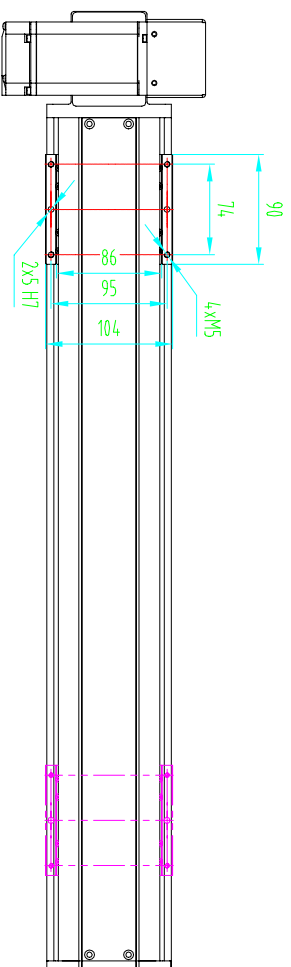

# L 馬達左折 Motor Left Side

F

E

D

C

B

A

F

E

D

C

B

A

1 2 3 4 5 6

A	1						2						3						4						5						6						
	50	100	150	200	250	300	350	400	450	500	550	600	650	700	750	800	850	900	950	1000	1050	1100	1150	1200	1250	1300	1350	1400	1450	1500	1550	1600	1650	1700	1750	1800	1850
有效行程Stroke	50	100	150	200	250	300	350	400	450	500	550	600	650	700	750	800	850	900	950	1000	1050	1100	1150	1200	1250	1300	1350	1400	1450	1500	1550	1600	1650	1700	1750	1800	1850
L	337	387	437	487	537	587	637	687	737	787	837	887	937	987	1037	1087	1137	1187	1237	1287	1337	1387	1437	1487	1537	1587	1637	1687	1737	1787	1837	1887	1937	1987	2037	2087	2137
重量KG	6.81	7.45	7.49	7.83	8.17	8.51	8.85	9.19	9.53	9.87	10.21	10.55	10.89	11.23	11.57	11.91	12.25	12.59	12.93	13.27	13.61	13.95	14.29	14.63	14.97	15.31	15.65	15.99	16.33	16.67	17.01	17.35	17.69	18.03	18.37	18.71	19.05
有效行程Stroke	1900	1950	2000	2050	2100	2150	2200	2250	2300	2350	2400	2450	2500	2550	2600	2650	2700	2750	2800	2850	2900	2950	3000	3050	3100	3150	3200	3250	3300	3350	3400	3450	3500				
L	2187	2237	2287	2337	2387	2437	2487	2537	2587	2637	2687	2737	2787	2837	2887	2937	2987	3037	3087	3137	3187	3237	3287	3337	3387	3437	3487	3537	3587	3637	3687	3737	3787				
重量KG	19.39	19.73	20.07	20.41	20.75	21.09	21.43	21.77	22.11	22.45	22.79	23.13	23.47	23.81	24.15	24.49	24.83	25.17	25.51	25.85	26.19	26.53	26.87	27.21	27.55	27.89	28.23	28.57	28.91	29.25	29.59	29.93	30.27				

# LU 馬達左上折 Motor Left Upper Side

F

E

D

C

B

A

F