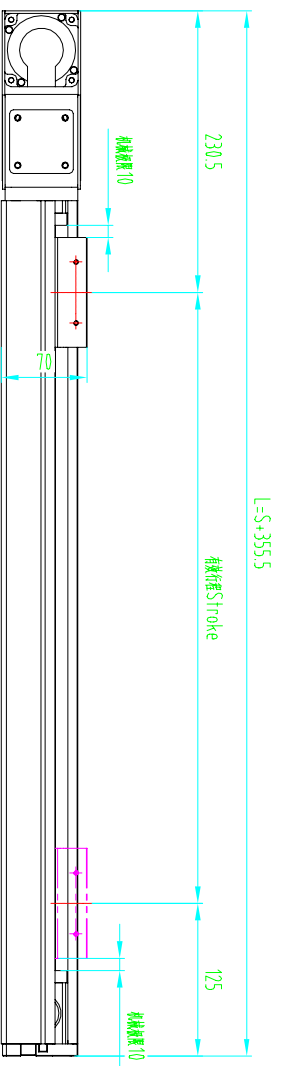

	1										2										3										4										5										6									
有效行程Stroke	50	100	150	200	250	300	350	400	450	500	550	600	650	700	750	800	850	900	950	1000	1050	1100	1150	1200	1250	1300	1350	1400	1450	1500	1550	1600	1650	1700	1750	1800	1850																							
L	4.05.5	4.55.5	5.05.5	5.55.5	6.05.5	6.55.5	7.05.5	7.55.5	8.05.5	8.55.5	9.05.5	9.55.5	10.05.5	10.55.5	11.05.5	11.55.5	12.05.5	12.55.5	13.05.5	13.55.5	14.05.5	14.55.5	15.05.5	15.55.5	16.05.5	16.55.5	17.05.5	17.55.5	18.05.5	18.55.5	19.05.5	19.55.5	20.05.5	20.55.5	21.05.5	21.55.5	22.05.5																							
重量KG	6.81	7.45	7.49	7.83	8.17	8.51	8.85	9.19	9.53	9.87	10.21	10.55	10.89	11.23	11.57	11.91	12.25	12.59	12.93	13.27	13.61	13.95	14.29	14.63	14.97	15.31	15.65	15.99	16.33	16.67	17.01	17.35	17.69	18.03	18.37	18.71	19.05																							
有效行程Stroke	1900	1950	2000	2050	2100	2150	2200	2250	2300	2350	2400	2450	2500	2550	2600	2650	2700	2750	2800	2850	2900	2950	3000	3050	3100	3150	3200	3250	3300	3350	3400	3450	3500																											
L	2255	52305	52355	52405	52455	52505	52555	52605	52655	52705	52755	52805	52855	52905	52955	53005	53055	53105	53155	53205	53255	53305	53355	53405	53455	53505	53555	53605	53655	53705	53755	53805	53855																											
重量KG	19.39	19.73	20.07	20.41	20.75	21.09	21.43	21.77	22.11	22.45	22.79	23.13	23.47	23.81	24.15	24.49	24.83	25.17	25.51	25.85	26.19	26.53	26.87	27.21	27.55	27.89	28.23	28.57	28.91	29.25	29.59	29.93	30.27																											

# L 馬達左折 Motor Left Side

F

E

D

C

B

A

F